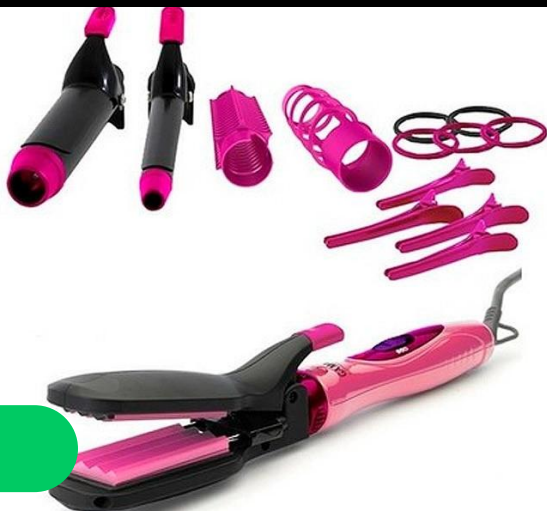

3981

GA.MA TOO CHIC PLANCHITA MODELADOR DE CABELLO