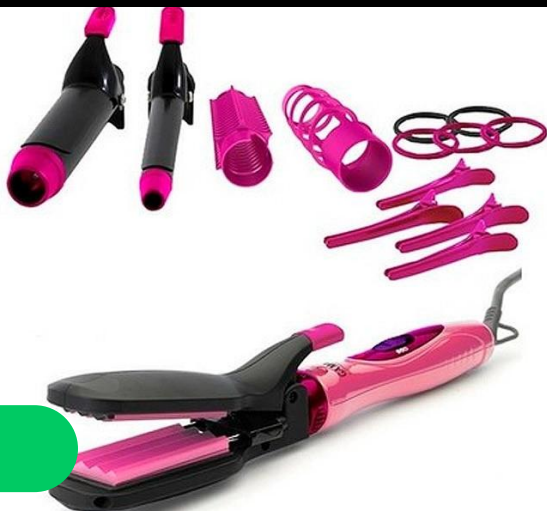

SECADOR Y PLANCHITA PHILIPS SET DE VIAJE HP8644

3981

GA.MA TOO CHIC PLANCHITA MODELADOR DE CABELLO

3971

GA.MA SALON EXCLUSIVE LOKY BOX PLANCHITA PARA ALISADO