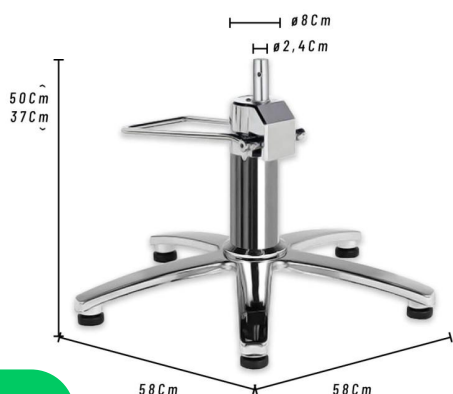

# Sillones barberos

21555

ALFOMBRA ANTIFATIGA DK-8202

21554

BASE HIDRÁULICA REDONDA CROMADA

21553

BASE HIDRÁULICA ESTRELLA CROMADA

22984